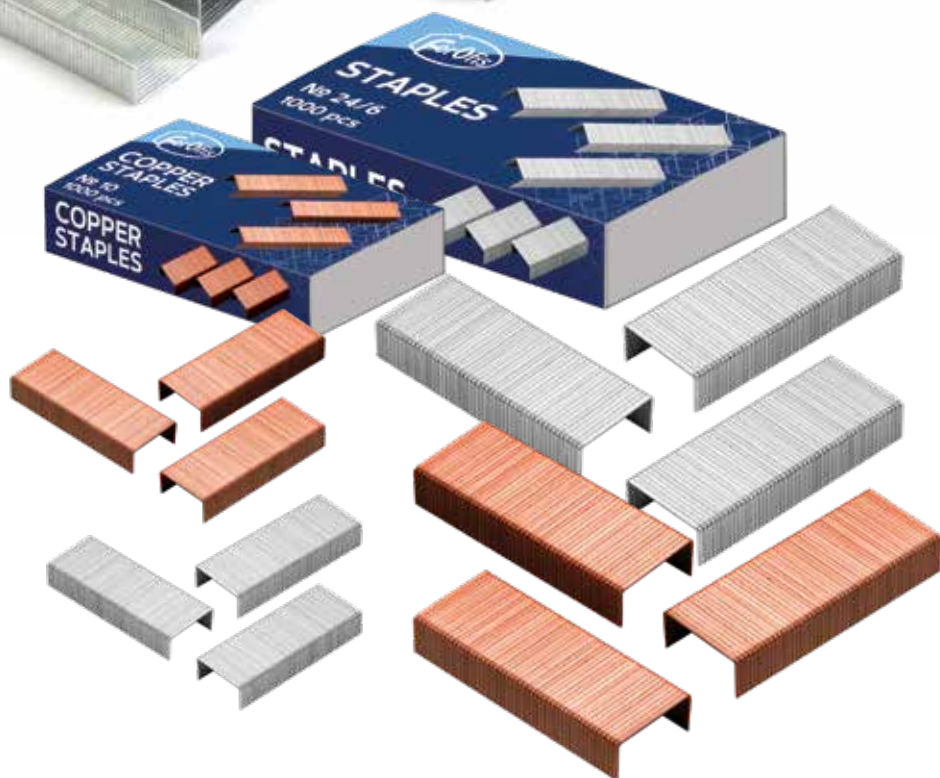

STAPLES

High quality steel staples.

EAN	Item.Nr.	Description
	91372	Nr 10, steel, 1000 pcs

	91373	Nr 10, copper, 1000 pcs

10 800

EAN	Item.Nr.	Description
	91374	Nr 24,6, steel, 1000 pcs

	91375	Nr 24,6, copper, 1000 pcs

10 400